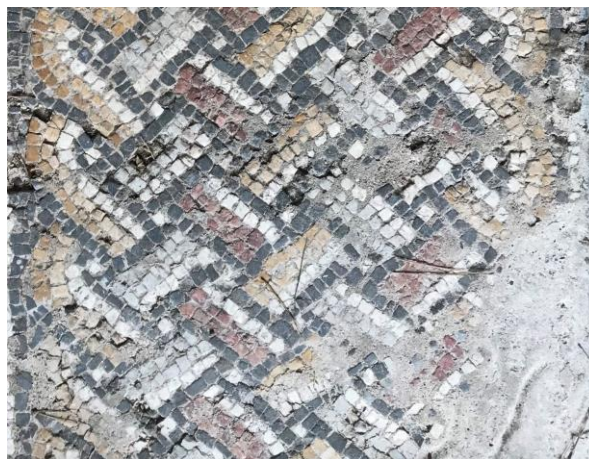

I tre pannelli mosaicati provenienti da Predio Ravenna, risultano pertinenti a uno dei cinque edifici termali scoperti nella città di Carales, scavato all'inizio del 1900 da Antonio Taramelli in località Bonaria (CA).

Si tratta di tre riquadri con motivi geometrici databili intorno al III secolo d.C. In particolare, i pannelli sono realizzati con piccole tessere bianche, nere, rosse e gialle, disposte in modo tale da comporre complessi motivi a treccia, delimitati da una greca.

INFORMAZIONI SULLO STATO DELLA CONSERVAZIONE

I tre frammenti di mosaico pavimentale dopo lo scavo sono stati inglobati in un supporto di cemento contenuto all'interno di una cornice lignea. Alcune tessere risultano staccate, la superficie è coperta da depositi coerenti e incrostazioni e le lacune sono riempite da cemento che parzialmente copre anche le tessere musive originali.