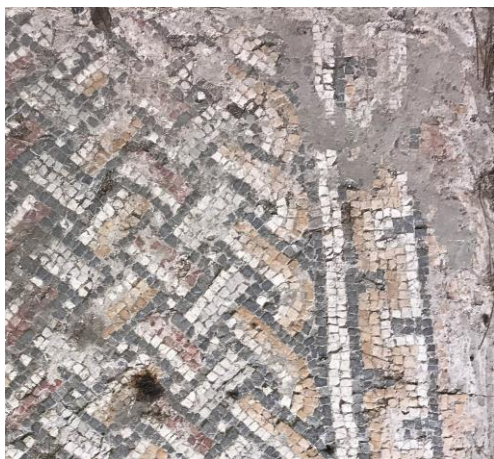

I tre pannelli mosaicati provenienti da Predio Ravenna, risultano pertinenti a uno dei cinque edifici termali scoperti nella città di Carales, scavato all'inizio del 1900 da Antonio Taramelli in località Bonaria (CA).

Si tratta di tre riquadri con motivi geometrici databili intorno al III secolo d.C. In particolare, i pannelli sono realizzati con piccole tessere bianche, nere, rosse e gialle, disposte in modo tale da comporre complessi motivi a treccia, delimitati da una greca.

INFORMAZIONI SULLO STATO DELLA CONSERVAZIONE

I tre frammenti di mosaico pavimentale dopo lo scavo sono stati inglobati in un supporto di cemento contenuto all'interno di una cornice lignea. Alcune tessere risultano staccate, la superficie è coperta da depositi coerenti e incrostazioni e le lacune sono riempite da cemento che parzialmente copre anche le tessere musive originali.